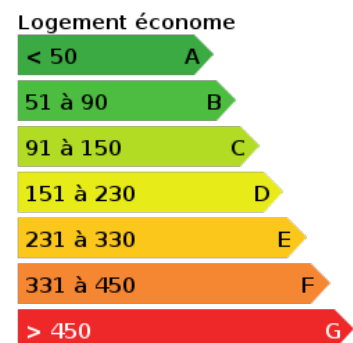

Diagnostic énergétique